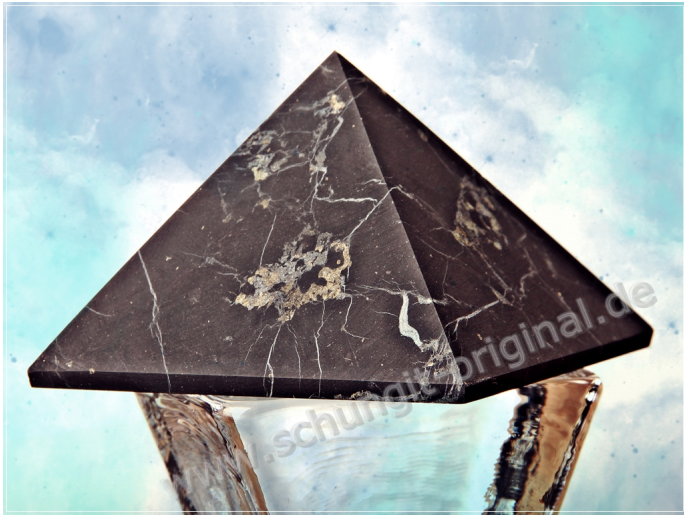

Schungit Pyramide 12cm nicht poliert

Pyramide von 10cm. n. poliert

die Pyramiden stehen, energetisch gesehen, für die Beziehungen! Warum? Die Spitze symbolisiert – Gott - die linke Ecke – die Natur - die rechte Ecke - den Menschen. Alles ist durch die Kanten miteinander verbunden. Das bedeutet, dass der Mensch mit allem in seinem Leben in Beziehung steht: Situationen, Gedanken, Gesundheit und Mitmenschen.

Bewertung: Noch nicht bewertet

Preis:

70,50 €

64,50 €

Preisnachlass: -6,00 €

[Stellen Sie eine Frage zu diesem Produkt](#)

Beschreibung

Schungit Pyramide, nicht poliert 12cm,

Wirkungsradius gegen Elektrosmog 120 m².

Hier multipliziert sich die magische Pyramidenkraft mit den außergewöhnlichen Eigenschaften des Schungit Steins.

Die Schungit Pyramide reguliert das energetische Gleichgewicht des Menschen und lädt seinen Organismus mit Bioenergie auf.

Zur Heilungszwecken reicht es aus, die Pyramide mit ihrer Basis an die schmerzhafteste Stelle anzulegen und einige Male am Tag jeweils für 15 Min. liegen zu lassen.

Führen Sie die Prozedur bis zur völligen Genesung durch.