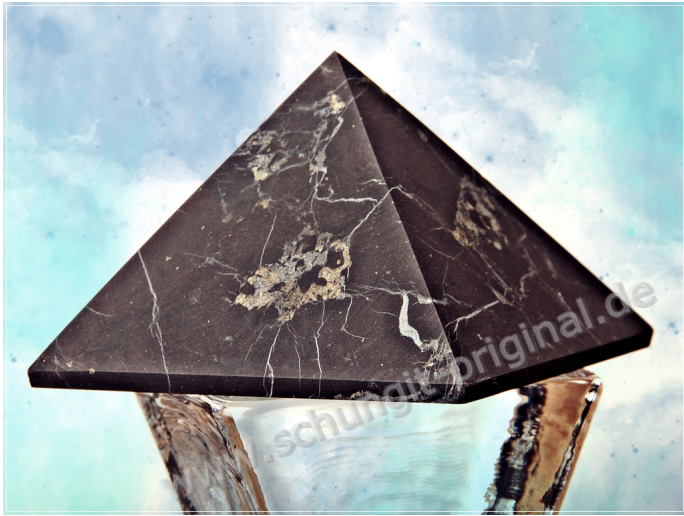

Schungit Pyramide 12cm nicht poliert

Pyramide von 10cm. n. poliert

die Pyramiden stehen, energetisch gesehen, für die Beziehungen! Warum? Die Spitze symbolisiert – Gott - die linke Ecke – die Natur - die rechte Ecke - den Menschen. Alles ist durch die Kanten miteinander verbunden. Das bedeutet, dass der Mensch mit allem in seinem Leben in Beziehung steht: Situationen, Gedanken, Gesundheit und Mitmenschen.

Bewertung: Noch nicht bewertet

Preis:

70,50 €

67,50 €

Preisnachlass: -3,00 €

[Stellen Sie eine Frage zu diesem Produkt](#)

Beschreibung

Schungit Pyramide, nicht poliert 12cm,

Wirkungsradius gegen Elektrosmog 120 m².

Hier multipliziert sich die magische Pyramidenkraft mit den außergewöhnlichen Eigenschaften des Schungit Steins.

Die Schungit Pyramide reguliert das energetische Gleichgewicht des Menschen und lädt seinen Organismus mit Bioenergie auf.

Zur Heilungszwecken reicht es aus, die Pyramide mit ihrer Basis an die schmerzhafteste Stelle anzulegen und einige Male am Tag jeweils für 15 Min. liegen zu lassen.

Führen Sie die Prozedur bis zur völligen Genesung durch.