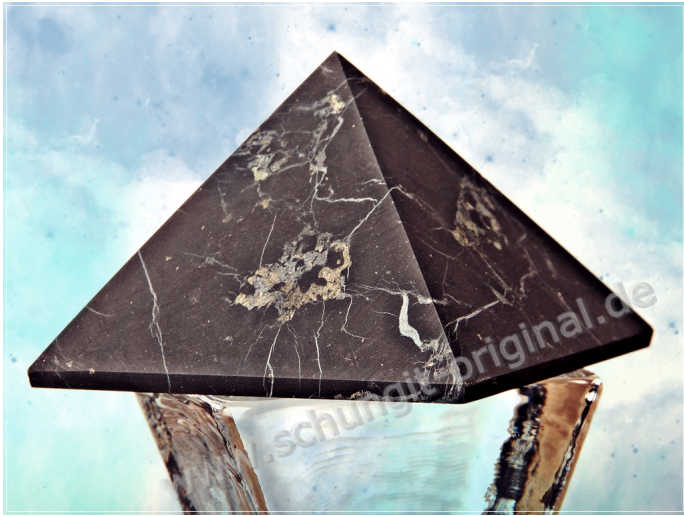

Schungit Pyramide 12cm nicht poliert

Pyramide von 10cm. n. poliert

die Pyramiden stehen, energetisch gesehen, für die Beziehungen! Warum? Die Spitze symbolisiert – Gott - die linke Ecke – die Natur - die rechte Ecke - den Menschen. Alles ist durch die Kanten miteinander verbunden. Das bedeutet, dass der Mensch mit allem in seinem Leben in Beziehung steht: Situationen, Gedanken, Gesundheit und Mitmenschen.

Bewertung: Noch nicht bewertet

Preis:

70,00 €

70,00 €

Preisnachlass:

[Stellen Sie eine Frage zu diesem Produkt](#)

Beschreibung

Schungit Pyramide, nicht poliert 12cm,

Wirkungsradius gegen Elektrosmog 120 m².

Hier multipliziert sich die magische Pyramidenkraft mit den außergewöhnlichen Eigenschaften des Schungit Steins.

Die Schungit Pyramide reguliert das energetische Gleichgewicht des Menschen und lädt seinen Organismus mit Bioenergie auf.

Zur Heilungszwecken reicht es aus, die Pyramide mit ihrer Basis an die schmerzhafteste Stelle anzulegen und einige Male am Tag jeweils für 15 Min. liegen zu lassen.

Führen Sie die Prozedur bis zur völligen Genesung durch.